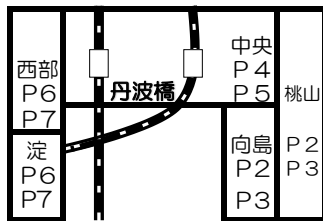

子育て応援カレンダー あつまれ！ふしみっ子

新型コロナウイルス感染拡大防止のため、掲載している催しは中止又は変更になる場合があります。参加の際は各主催者にお問い合わせいただくなど、ご注意ください。お願いします。

発行：伏見区役所
 子どもはぐくみ室
 TEL：611-1163
 伏見区総合庁舎2階
 伏見区役所保健福祉センター内

年末年始や夜間など、病院が休み時に子どもが急な発熱やケガをしてしまったときの窓口です。もしものために控えておくと安心ですね。