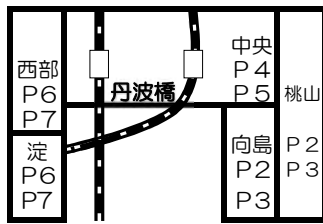

子育て応援カレンダー あつまれ！ふしみっ子

新型コロナウイルス感染拡大防止のため、掲載している催しは中止又は変更になる場合があります。参加の際は各主催者にお問い合わせいただくなど、ご注意ください。よろしくお願いします。

発行：伏見区役所
子どもはぐくみ室
TEL：611-1163
伏見区総合庁舎2階
伏見区役所保健福祉センター内

令和4年度保育利用申込みについて

令和4年4月からの保育園（所），認定こども園の保育園部分，小規模保育事業所，事業所内保育事業所及び家庭的保育事業所への入園（所）申込みについて，概要をお知らせします。

御案内冊子の配布開始日及び配布場所

- 配布開始日
令和3年10月4日（月曜日） ※ 例年よりも，配布開始時期を早めています。
- 配布場所
保育園（所），認定こども園，小規模保育事業所，事業所内保育事業所及び家庭的保育事業所 各区役所・支所保健福祉センター子どもはぐくみ室

申込みの受付について

- 受付期間（一次調整）
令和3年10月4日（月曜日）～令和3年11月19日（金曜日）（必着）
- 受付場所
11月1日（月曜日）まで ⇒ 第一希望の保育施設・事業所で受付。
11月2日（火曜日）～11月19日（金曜日）
⇒ 第一希望の保育施設・事業所が所在する地域の区役所・支所で受付。