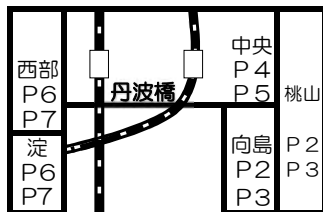

子育て応援カレンダー あつまれ！ふしみっ子

新型コロナウイルス感染拡大防止のため、掲載している催しは中止又は変更になる場合があります。参加の際は各主催者にお問い合わせいただくなど、ご注意ください。よろしくお願いします。

発行：伏見区役所  
子どもはぐくみ室  
TEL：611-1163  
伏見区総合庁舎2階  
伏見区役所保健福祉センター内

令和4年度 伏見区本所地域幼稚園の園児募集について

【私立幼稚園の園児募集情報】

9月1日(水)から願書配布

⇒ 入園説明会の開催

⇒ 10月1日(金)から願書受付

私立幼稚園名	電話番号	入園説明会などの情報
かがわ幼稚園	933-2273	入園説明会 9/4(土)・12(日) いずれも10:00~11:00 ※予約不要(駐車場有)
さつき幼稚園	611-0030	入園説明会 9/7(火)・9(木) いずれも10:30~ ※予約制(電話またはホームページからお申し込みください)
ふじのき幼稚園	623-1178	入園説明会 9/4(土)10:00~12:00 入園見学会 9/8(水)10:30~12:00 ※予約制(電話にてお申し込みください) 上記以外での見学は事前に申し込みください。
向島幼稚園	622-9050	入園説明会 9/6(月)10:30~11:30 ※予約不要(駐車場有) 幼稚園体験 9/11(土)10:00~12:00 ★コーナー遊び・バス乗車体験他
睦美幼稚園	611-2757	入園説明会 9/6(月)・13(月) いずれも10:00~11:00 ※予約不要 園庭遊びの後に園内探検を行い、その後説明会をします。
桃山幼稚園	622-1425	入園説明会 9/11(土)10:00~ ※予約制 先着15名(上靴持参) 後日個別対応もあり 9/15(水)・22(水)11:00~12:00 未就園児クラスで保育体験できます。 ※予約制
洛陽第二幼稚園	622-6281	入園説明会 9/4(土) 9:00~10:15(満3歳児10:45~12:10) ※予約不要(上靴持参) ★バス乗車体験 9/4(土)に來られなかった方:9/15(水) 10:30~11:30
青風和泉幼稚園	611-0313	入園説明会 9/9(木)10:00~自由見学会 10:30~説明会 ※予約不要(駐車場有)