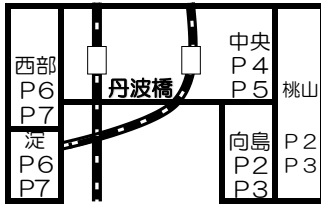

子育て応援カレンダー あつまれ！ふしみっ子

新型コロナウイルス感染拡大防止のため、掲載している催しは中止又は変更になる場合があります。参加の際は各主催者にお問い合わせいただくなど、ご注意ください。よろしくお願いいたします。

発行：伏見区役所
子どもはぐくみ室
TEL：611-1163
伏見区総合庁舎2階
伏見区役所保健福祉センター内

ファミリーサポート登録会のご案内

京都市ファミリーサポート会員登録の説明会を開催します。また、子ども預かりなどお願いする依頼会員の登録をします。

【開催日時】5月29日(土)午前10時30分～

【会場・問合せ】住吉児童館(伏見区大和町568/TEL：601-6759)

★参加申込みはTELで予約してください。託児ありですが定員がありますので予約が必要です。

ファミリーサポートとは…

子育ての援助を受けたい人(おねがいさん)と子育ての援助を行いたい人(おまかせさん)とが会員となり、お互いに育児の助け合いを行う事業です。

■保育施設等の開始前や終了後の送迎及び子どもの預かりや、保護者の通院や外出時の子どもの預かり等にご利用いただけます。