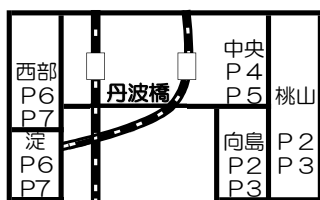

伏見はぐくみだより

子育て応援カレンダー あつまれ！ふしみっ子

令和3年1月発行

新型コロナウイルス感染拡大防止のため掲載している催しは中止又は変更になる場合があります。参加の際は各主催者にお問い合わせいただくなど、ご注意くださいようお願いいたします。

発行：伏見区役所
子どもはぐくみ室
TEL：611-1163
伏見区総合庁舎2階
伏見保健福祉センター内

市民の皆様へのお願い

～新型コロナ再拡大防止に向けた実践～