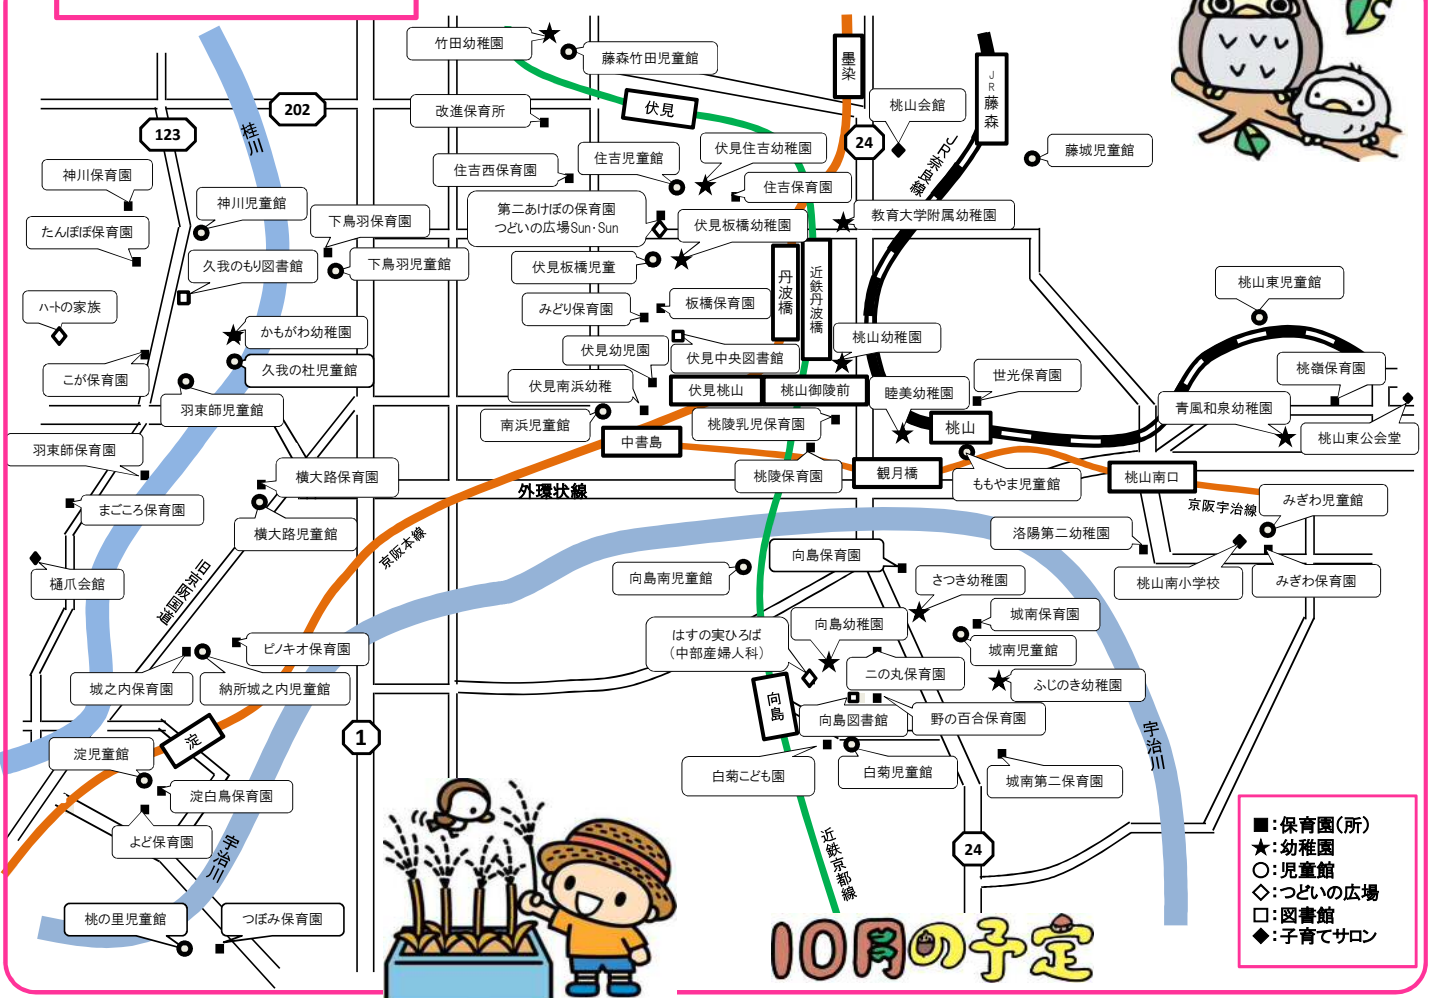

子育てサロン開催のご案内

地域の民生委員・児童委員，主任児童委員，学区社協，地域女性会等のみなさんが中心になって，地域でほっとできる子育てサロンを開催されています。対象は0歳～就園前までの親子です。お気軽にご参加ください♪

学区名	サロン名	問合せ	申込	開催日	時間	会場	内容・持ち物など
桃山	ポケットくらぶ	ももやま児童館 605-5586				～10月は中止です～	
桃山東	ももっこくらぶ	桃山東主任児童委員 清川 / 611-0029 山口 / 611-6816		8日(木)	10:00～12:00	桃山東公会堂 六地藏交差点から東へ30m	☆並羅さんのアンパンマン玉子ボーロ作り ☆自由遊び&ティータイム
桃山南	子育て語り合いサロン	辰巳主任児童委員 612-2388		8日(木) 18日(日) 29日(木)	10:00～12:00	桃山南小学校 ふれあいサロン	時間内自由参加ですので気軽に遊びに来てね♪
竹田	ほっとサロン	藤森竹田児童館 642-4774 (当日:080-5772-6999)				～10月は中止です～	
板橋	福ちゃんぐみ	伏見板橋幼稚園 611-2684		21日(水)	13:30～15:00	伏見板橋幼稚園	音楽の贈り物 ～親子で楽しむ音楽会～
下鳥羽	にこにこ広場	下鳥羽児童館 603-5510		毎週木曜	10:30～12:00	下鳥羽児童館	下鳥羽学区の子育てサロンです。 自由参加ですので気軽にご参加くださいね。
横大路	いっすんぼうしの広場	横大路児童館 602-8650		5日(月)	10:30～11:30	横大路児童館	プラバン作りをします！！ ※検温をお願いします。
淀	ぶちま組 (樋爪子育てサロン)	淀児童館 631-7015		毎週金曜 ※30日除く	10:30～12:00	樋爪会館	乳幼児親子とふれあいあそび
淀南	ひまわり*おてて (淀南子育てサロン)	桃の里児童館 632-3200		7日(水)	10:30～12:00	桃の里会館 (桃の里児童館隣です)	親子リズムをします♪ 申込み不要ですので是非ご参加ください。
				21日(水)	10:30～12:00	生津児童公園	生津児童公園で遊ぼう！(雨天中止です) 当日公園まで来てね。
向島南	～つくしんぼ～ 地域子育てサロン	向島南児童館 644-5510		16日(金)	10:30～12:00	向島南児童館	子育てお出かけ隊 ～ちびっこ公園へお散歩に行こう～ ※雨天時は室内遊びになります。
久我	久我子育てサロン	神川児童館 922-1727		7日(水)	10:30～11:30	神川児童館	～出前授業～ 久我子育てサロンの方による 「忙しいあなたにこそ知ってほしい”がん”」についてのお話

伏見区本所地域子育て支援マップ

- ■: 保育園(所)
- ★: 幼稚園
- ○: 児童館
- ◇: つどいの広場
- □: 図書館
- ◆: 子育てサロン